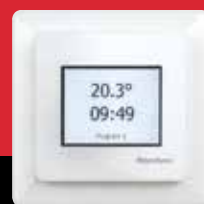

SENZ WIFI inbegrepen in QuickNet 160 set

- ☒ Weektimer
- ☒ Verwachte verwarming
- ☒ Open raam
- ☒ Bediening op afstand