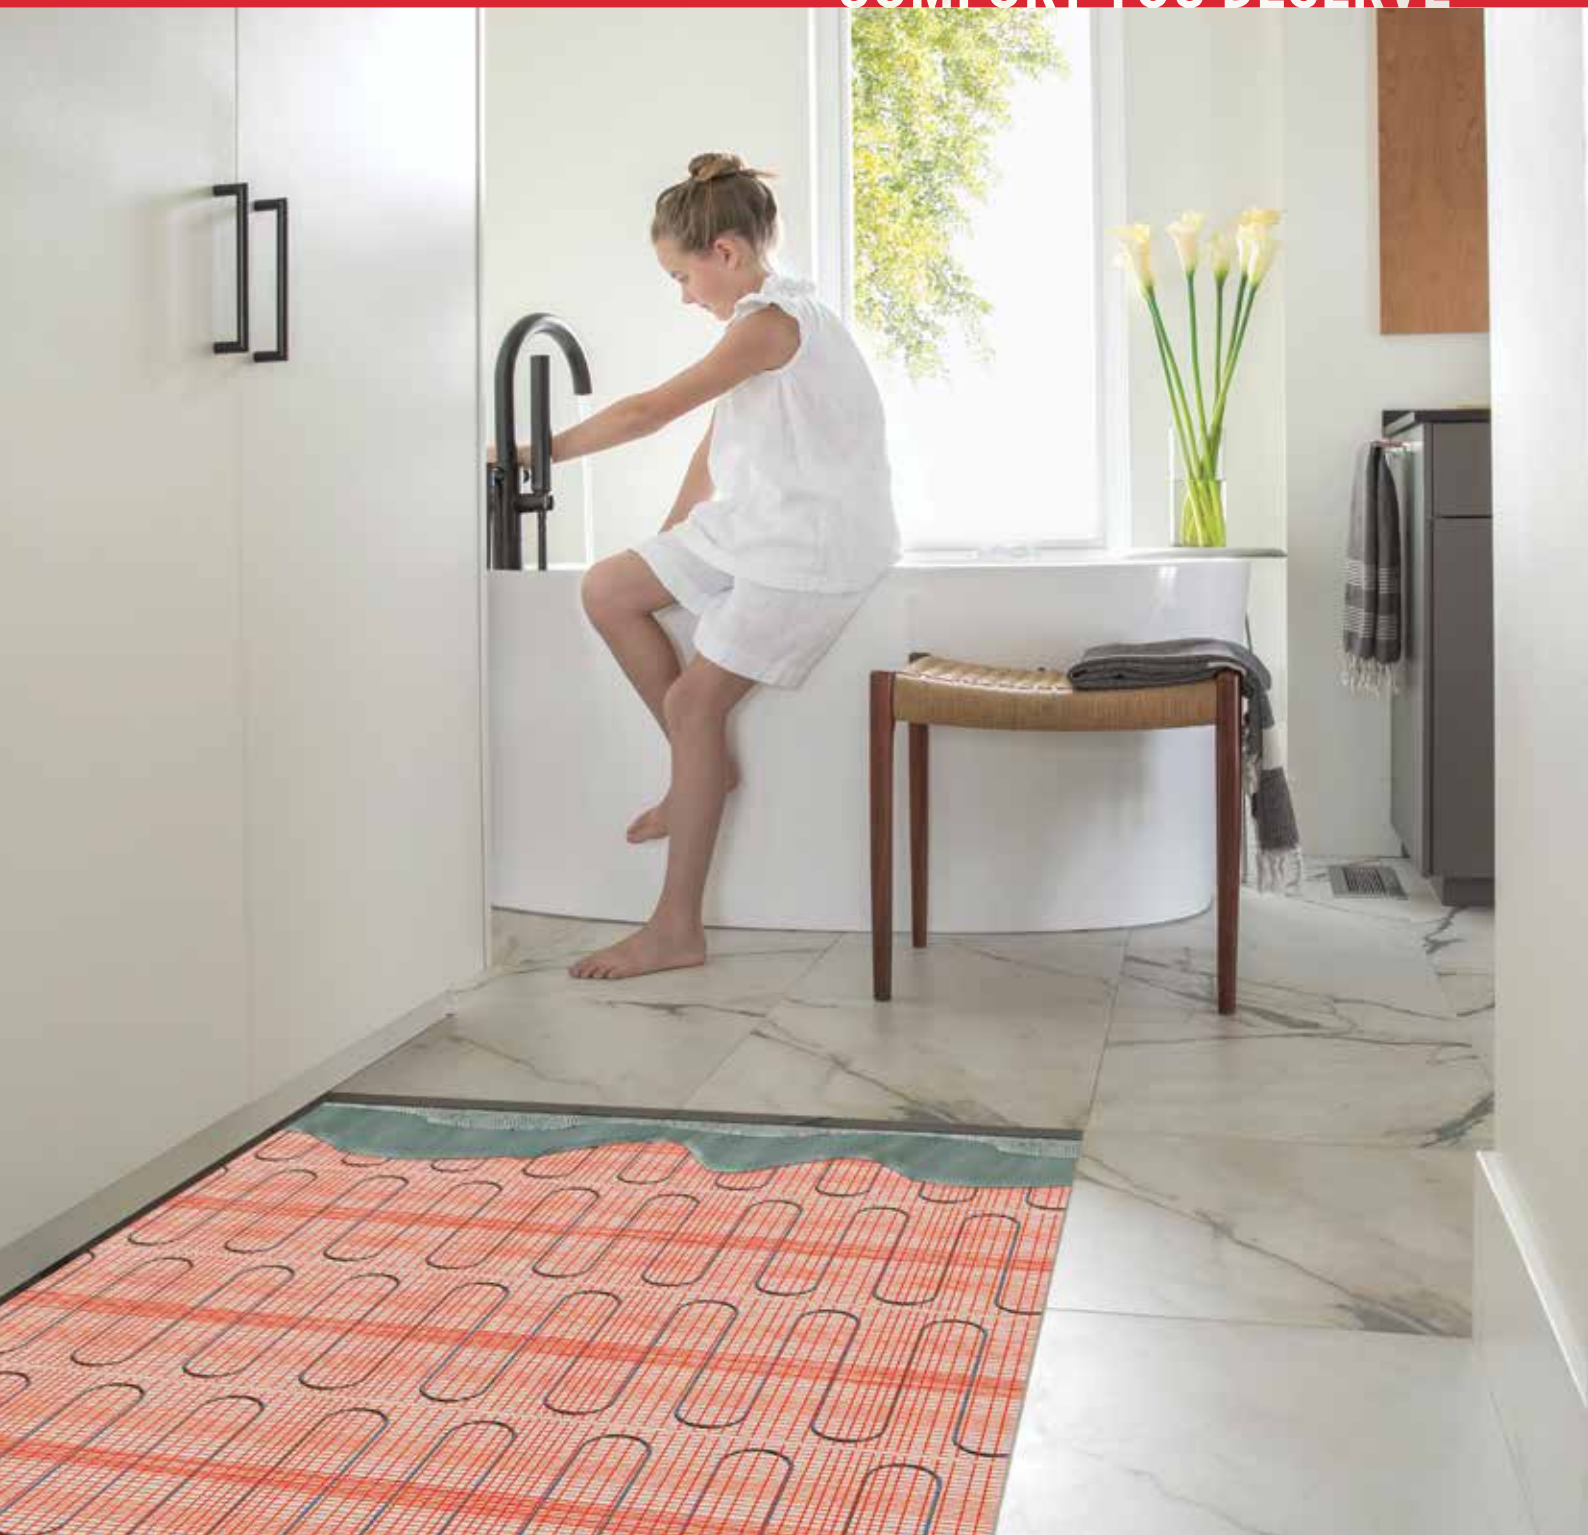

nvent

RAYCHEM

NVENT RAYCHEM QUICKNET

Elektrisch vloerverwarmingssysteem

COMFORT YOU DESERVE